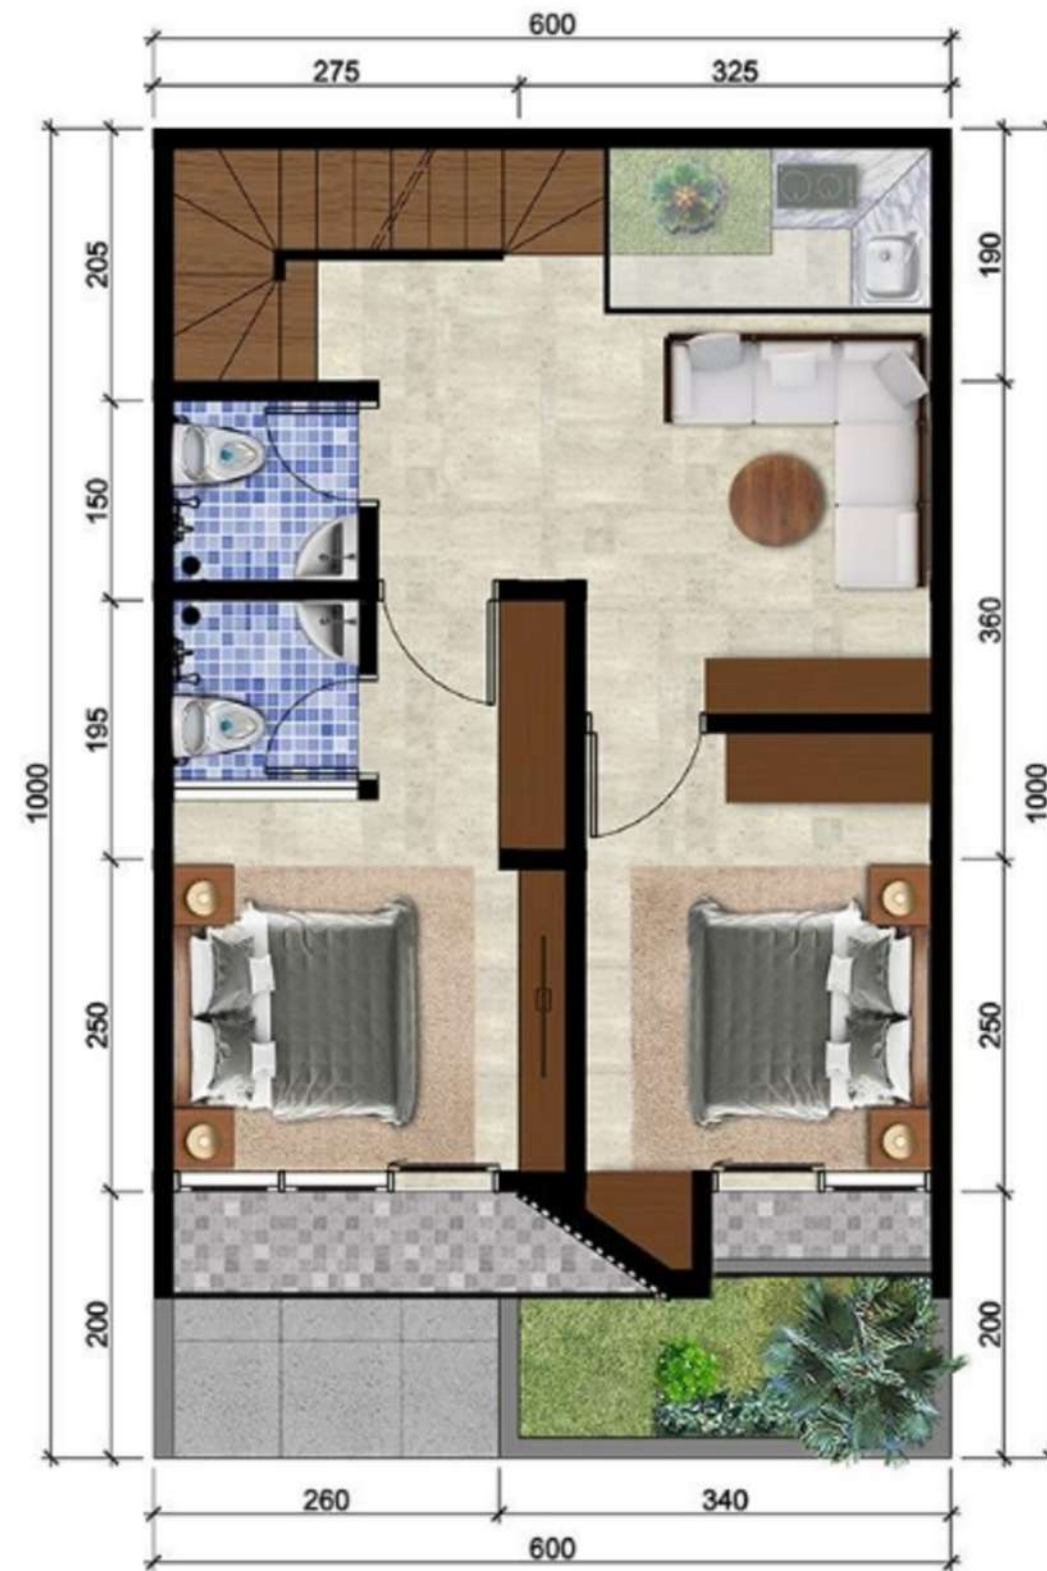

## LAYOUT :

- 1 Carport
- 3 Living Room (Lt.1, Lt.2 & Lt.3)
- 4 Kamar Tidur (Lt.1, Lt.2 & Lt.3)
- 4 Kamar Mandi (Lt.1, Lt.2 & Lt.3)
- Rooftop Terrace + Skylight (Lt.3)
- Kitchen + Dining Area
- Void with Top Skylight
- Atap Dak Beton (Siap untuk 4 Lt)

# LAYOUT 2 LANTAI / 3 LANTAI

Lantai 1

Lantai 2

Lantai 3

**Living Room**

**Kitchen**

**Master Bedroom**

**Bedroom 2/3/4**