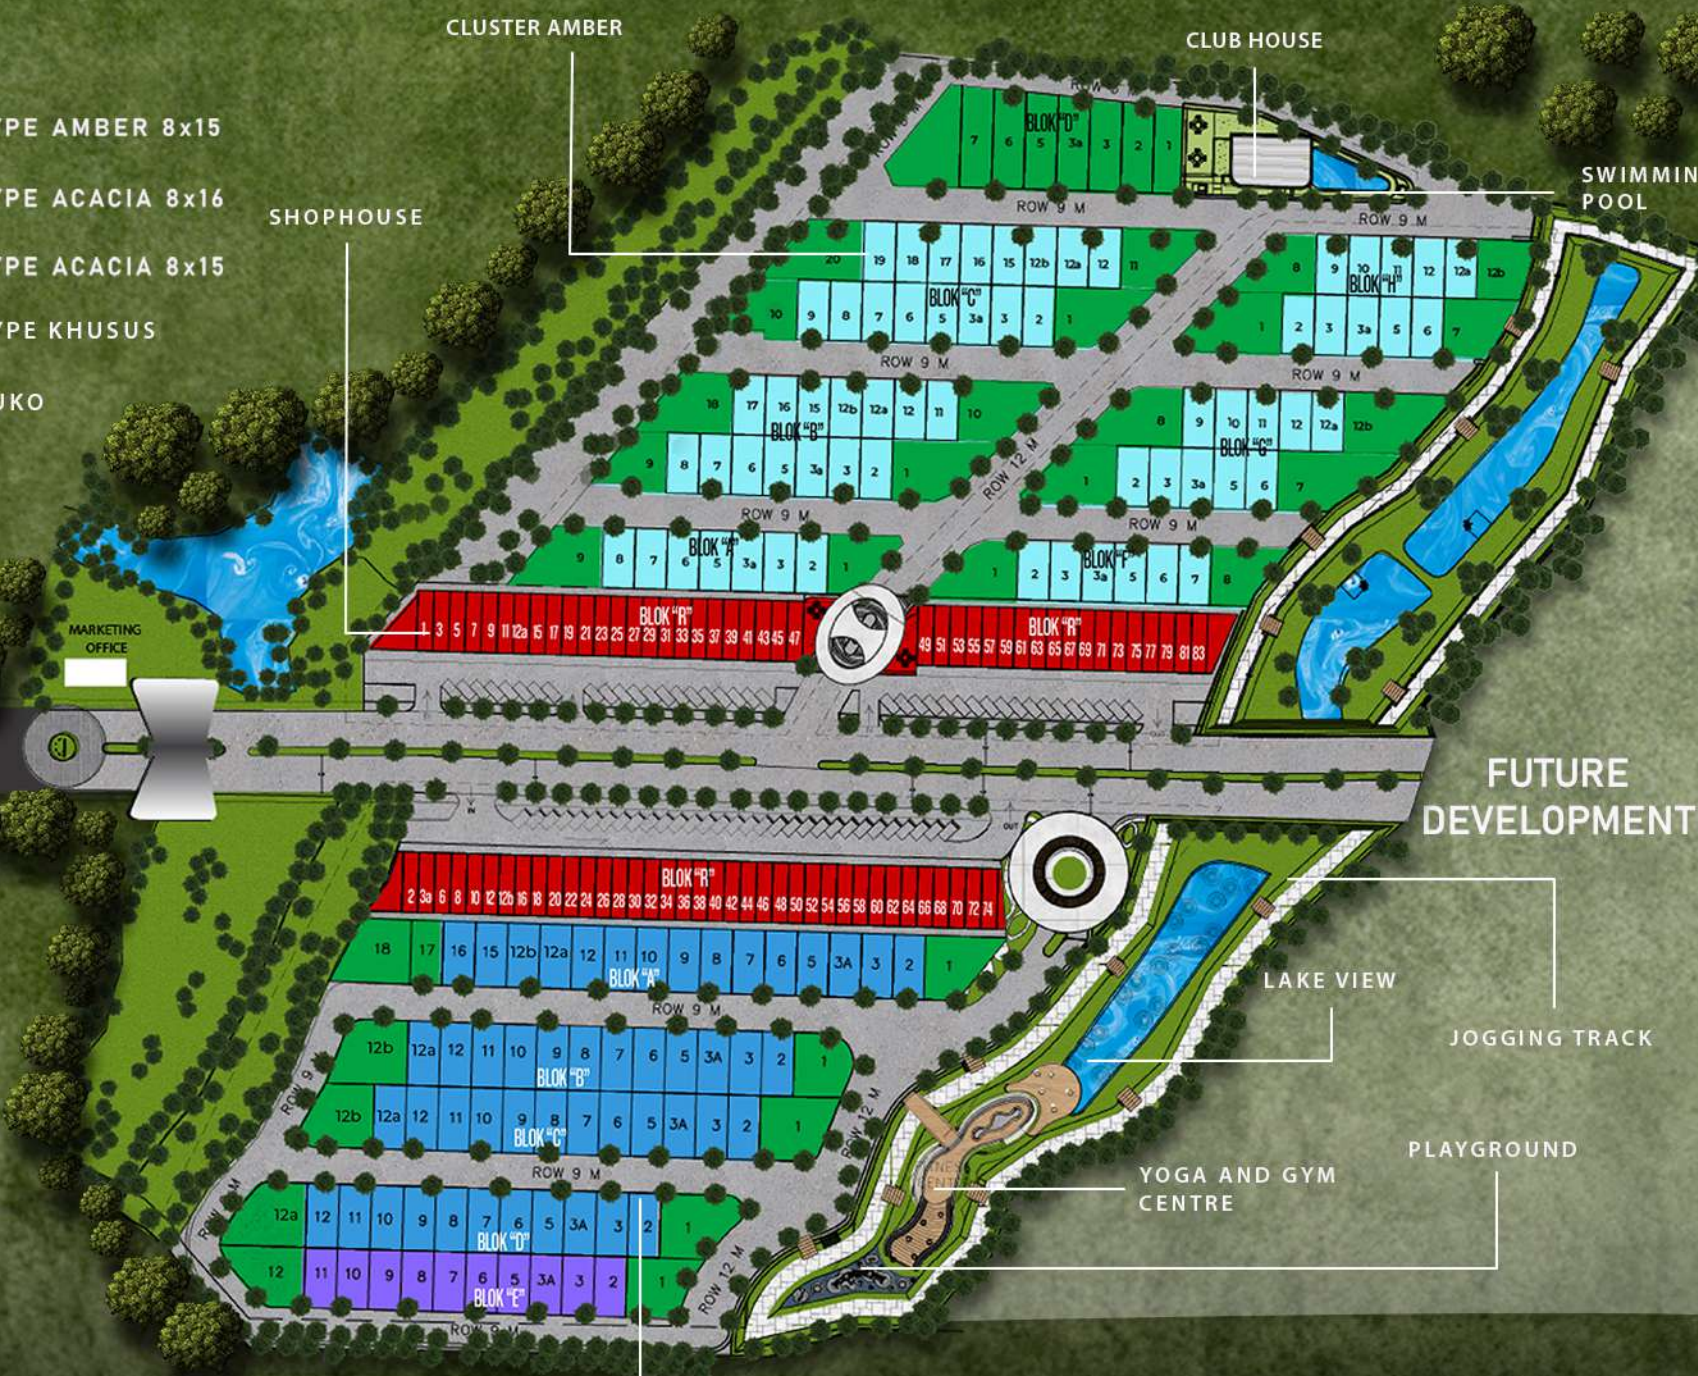

Bayangkan sebuah area jogging di mana energi kota bertemu dengan ketenangan alam. Jalan setapaknya yang berkelok-kelok, melintasi lanskap tanaman hijau yang terawat.

- TYPE AMBER 8x15
- TYPE ACACIA 8x16
- TYPE ACACIA 8x15
- TYPE KHUSUS
- RUKO

CLUSTER AMBER

CLUB HOUSE

SWIMMING POOL

SHOPHOUSE

MARKETING OFFICE

FUTURE DEVELOPMENT

LAKE VIEW

JOGGING TRACK