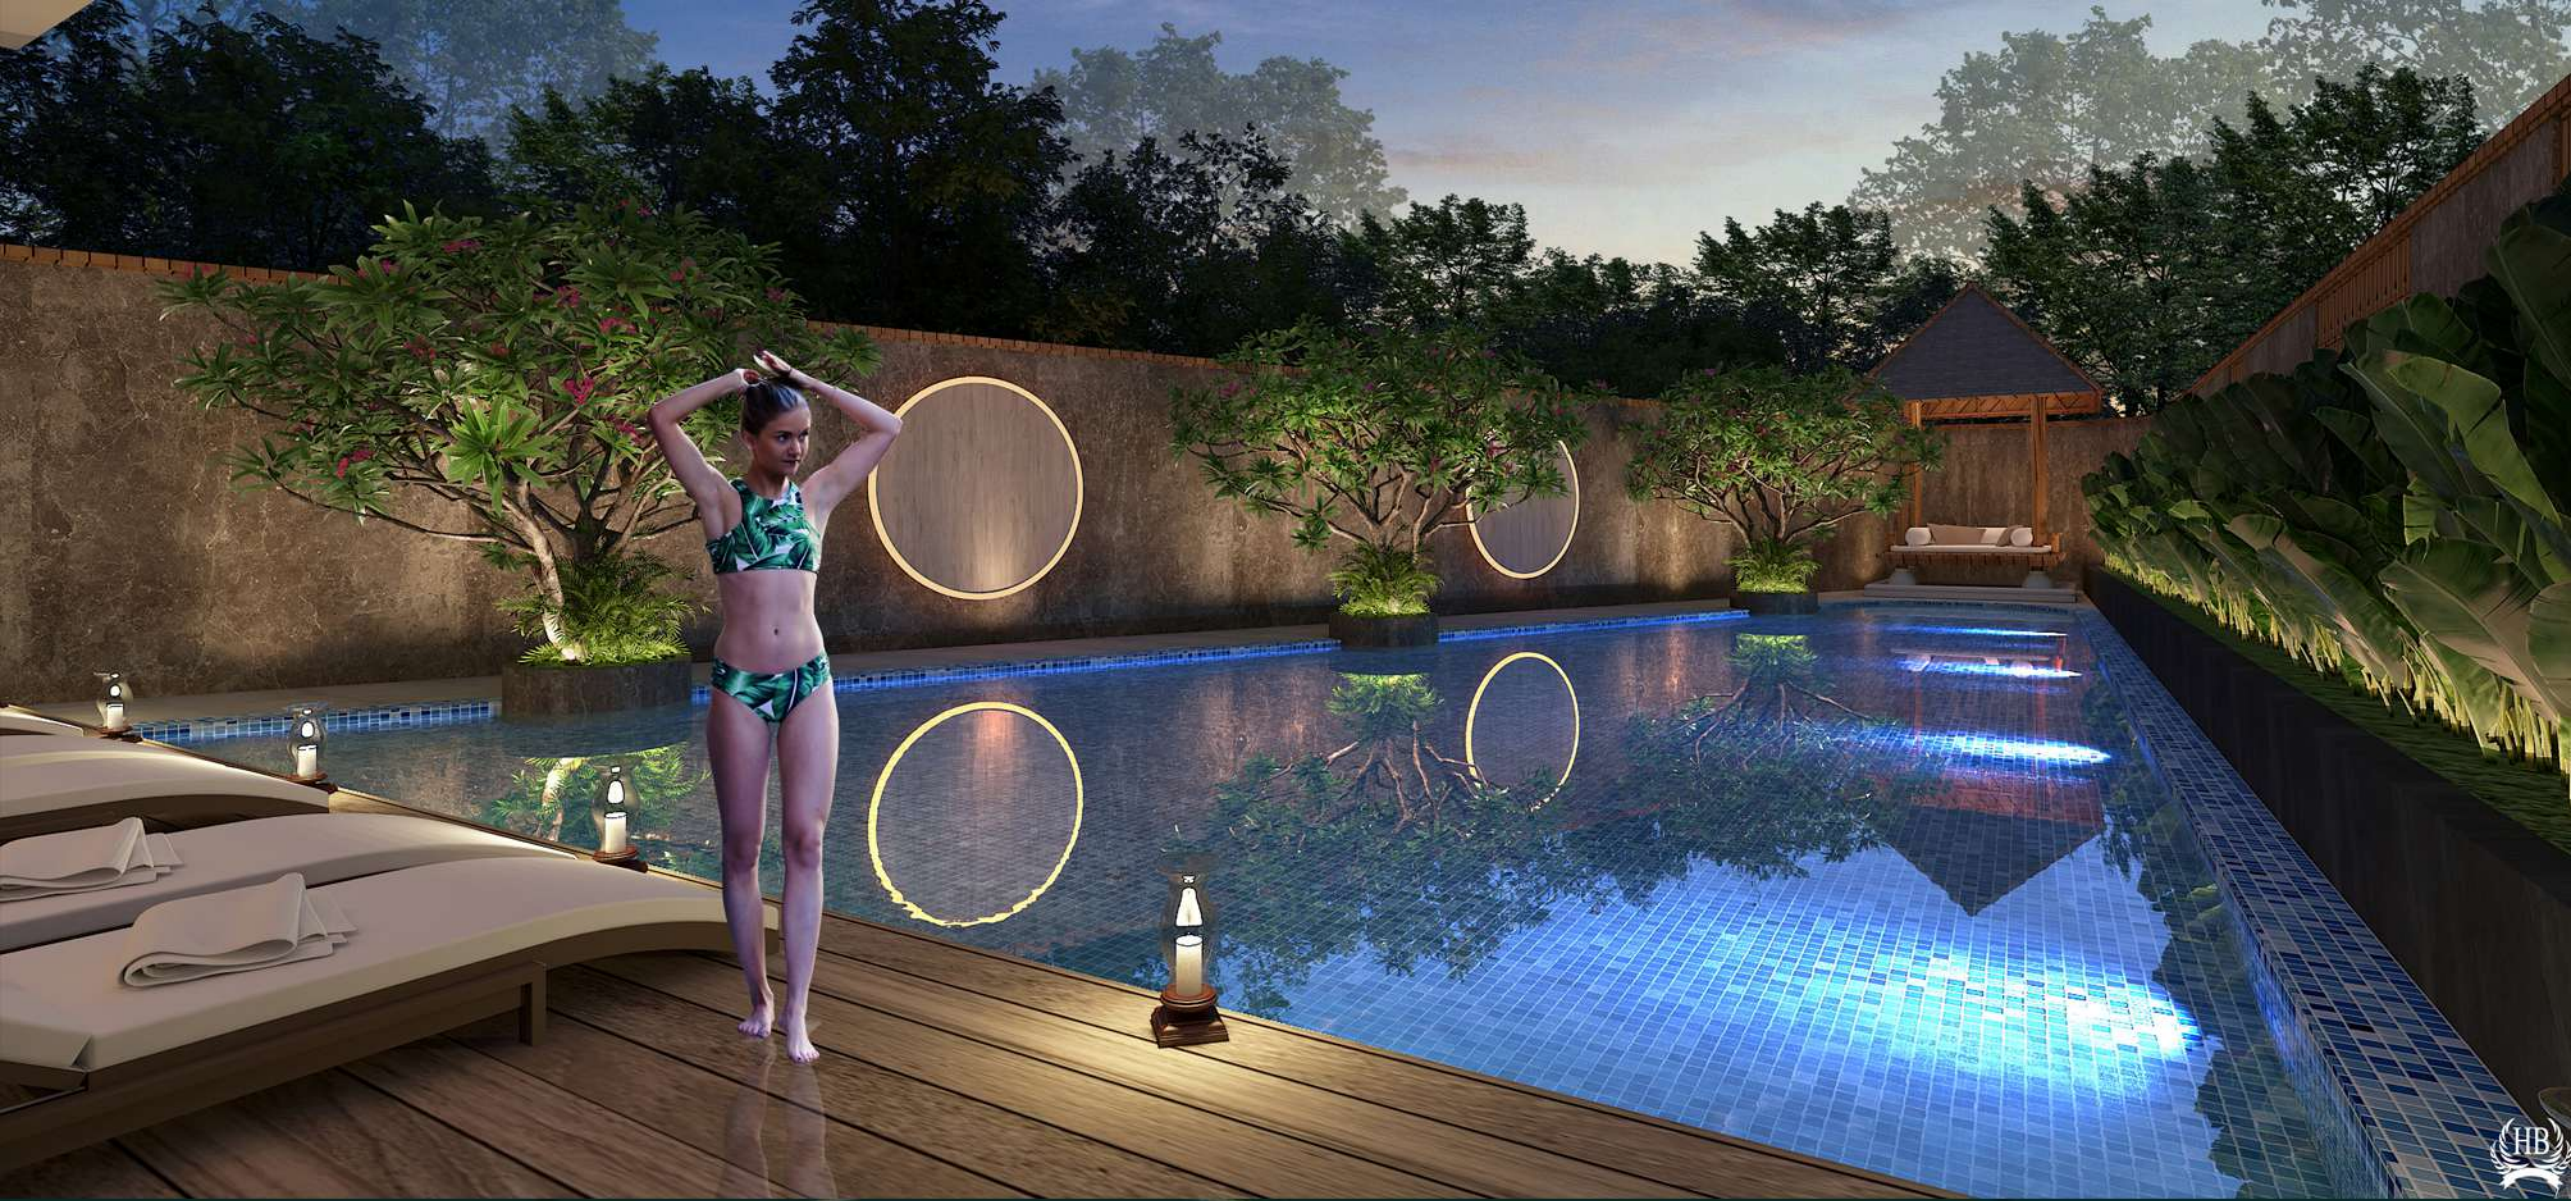

Gate

Danau

Cluster Amber

Clubhouse

Kolam Renang

TAHAP 1 : 7Ha
CLUSTER AMBER & ACACIA

THE BEAUTIFUL RESIDENCE

Tinggal di hunian dengan pemandangan indah menawarkan kenikmatan sehari-hari, dimana setiap pandangan ke luar jendela menjadi momen ketenangan dan inspirasi.

LAKE VIEW OF M CITY

Saat warna keemasan fajar dengan lembut mencium permukaan yang tenang, danau terbangun dari tidurnya, mencerminkan langit di atas.

AMBER

CLUSTER AMBER

CLUB HOUSE

CLUB HOUSE

Club House berfungsi sebagai jantung komunitas yang dinamis, menawarkan ruang komunal bagi penghuni untuk bersantai, bersosialisasi, dan terlibat dalam berbagai aktivitas

SWIMMING POOL

dengan kolam renang memberikan oase relaksasi dan rekreasi tepat di depan pintu Anda. Airnya yang berkilauan mengundang warga untuk berenang menyegarkan di hari-hari musim panas atau menikmati berenang dengan damai di bawah bintang-bintang di malam hari.

memadukan kenyamanan modern dengan sentuhan keanggunan alam.

CLUSTER ACACIA

YOGA AND FITNESS CENTER

Pusat yoga dan kebugaran adalah surga holistik yang didedikasikan untuk meningkatkan kesejahteraan fisik dan ketenangan mental